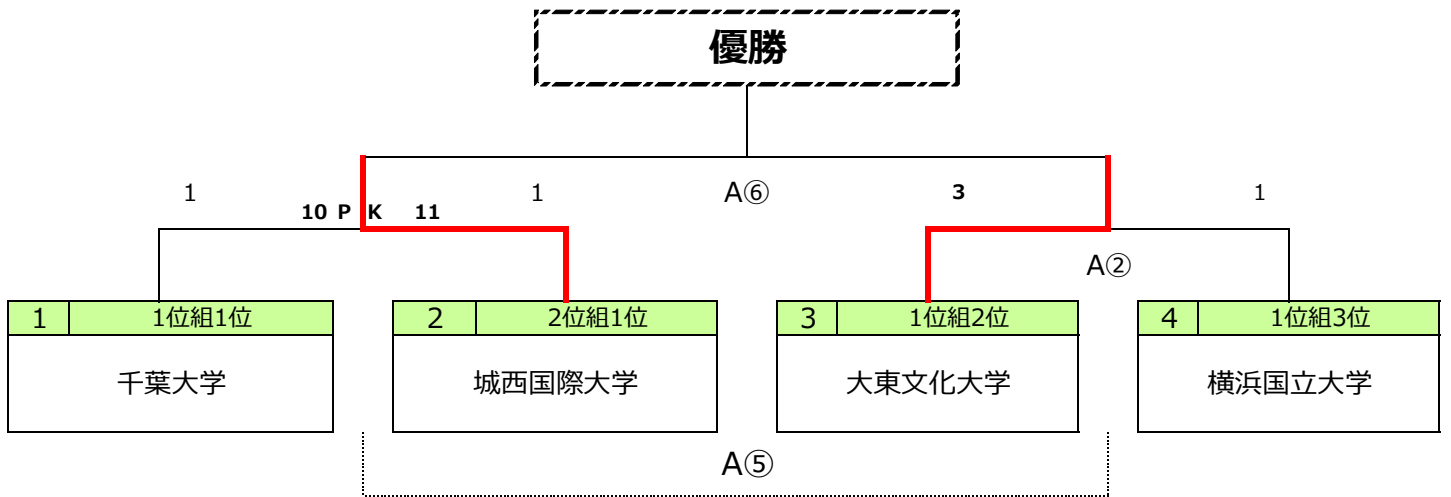

◆決勝トーナメント◆(8/15~8/16)

◆中位トーナメント◆(8/15~8/16)

◆下位リーグ◆(8/15~8/16)

対戦は「予選順位」「所属リーグ」「地域」等を考慮し、本部で決定いたします

	9	10	11	12	13	14	勝	分	負	勝点	得点	失点	得失	順位
9 一橋大学 II		● 0 - 1		F⑥ -										
10 AC長野パルセイロ U-18	○ 1 - 0				C⑥ -									
11 上智大学				● 0 - 1		D⑤ -								
12 JOBU NEXT	F⑥ -		○ 1 - 0											
13 FC JOBU		C⑥ -				● 1 - 2								
14 常磐大学			D⑤ -		○ 2 - 1									