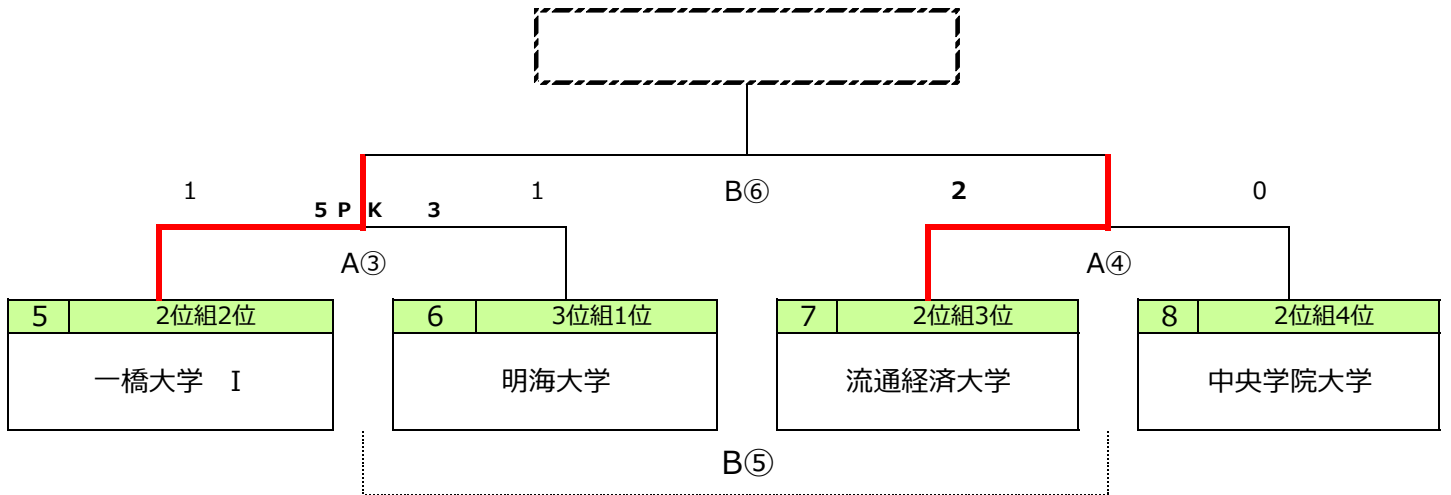

◆決勝トーナメント◆(8/15~8/16)

◆中位トーナメント◆(8/15~8/16)

◆下位リーグ◆(8/15~8/16)

対戦は「予選順位」「所属リーグ」「地域」等を考慮し、本部で決定いたします

	9	10	11	12	13	14	勝	分	負	勝点	得点	失点	得失	順位
9 一橋大学 II		● 0 - 1		F⑥ -										
10 AC長野パルセイロ U-18	○ 1 - 0				C⑥ -									
11 上智大学				● 0 - 1		D⑤ -								
12 JOBU NEXT	F⑥ -		○ 1 - 0											
13 FC JOBU		C⑥ -				● 1 - 2								
14 常磐大学			D⑤ -		○ 2 - 1									