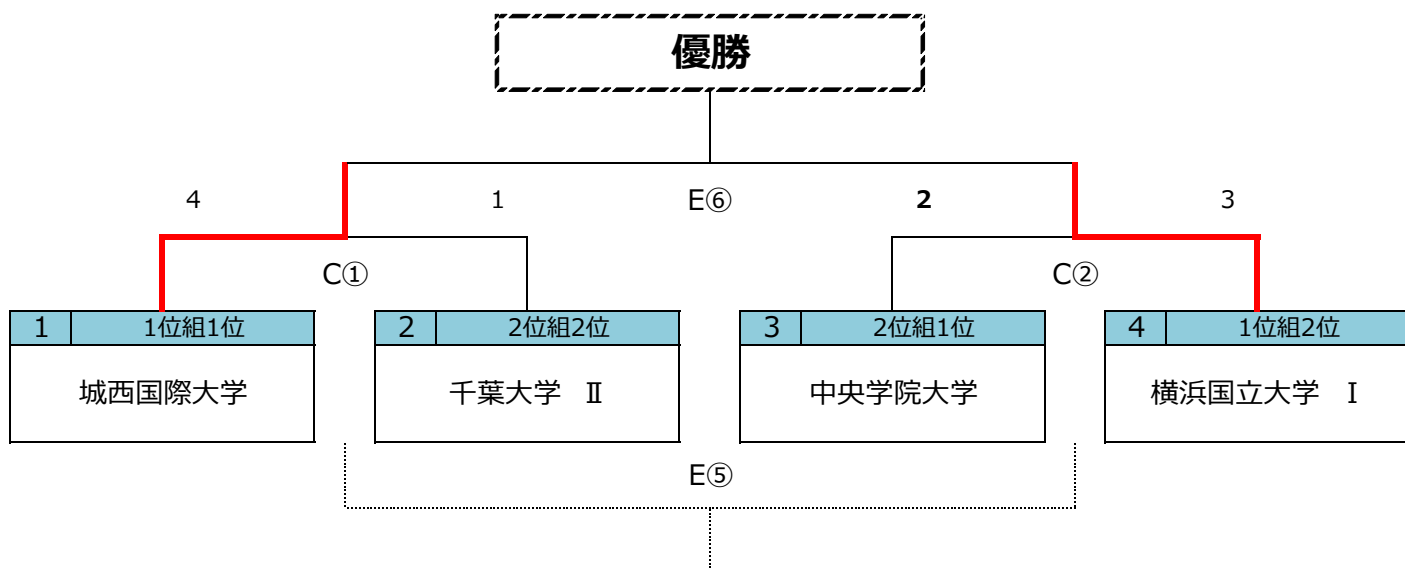

◆決勝トーナメント◆(8/15~8/16)

◆下位リーグ◆(8/15~8/16) 対戦は「予選順位」「所属リーグ」「地域」等を考慮し、本部で決定いたします

	5	6	7	8	9	10	勝	分	負	勝点	得点	失点	得失	順位
5	JOBU NEXT	● 0 - 6		F⑤ -										
6	大東文化大学	○ 6 - 0			D⑥ -									
7	千葉大学 I			○ 2 - 1		C⑤ -								
8	一橋大学	F⑤ -		● 1 - 2										
9	横浜国立大学 II		D⑥ -			● 0 - 2								
10	FC JOBU			C⑤ -		○ 2 - 0								

<MEMO>